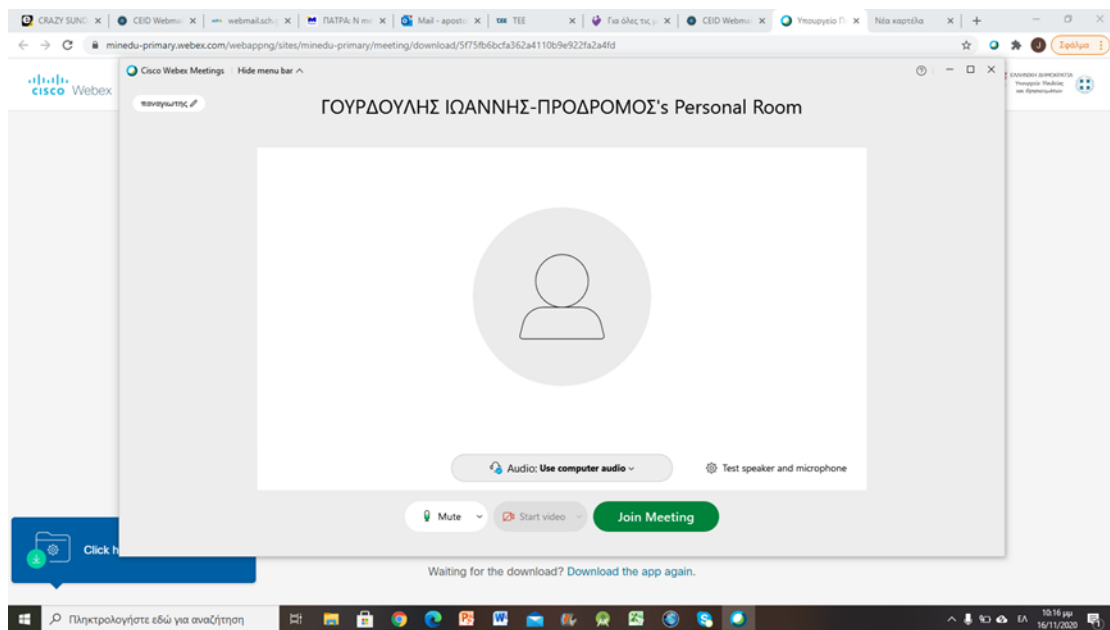

Σε περίπτωση που θέλουμε να χρησιμοποιήσουμε την εξειδικευμένη εφαρμογή της webex και όχι τον browser τότε πατάμε στο πράσινο βέλος και μεταβαίνουμε στη σελίδα

Ακολουθούμε τις οδηγίες και πατάμε εκεί που μας δείχνει η μπλε σημείωση κάτω αριστερά. Θα δούμε στη μέση της σελίδας ένα παράθυρο που σημαίνει ότι ξεκίνησε η εγκατάσταση

Μόλις τελειώσει η εγκατάσταση μεταβαίνουμε στην παρακάτω σελίδα όπου πατάμε το κουμπί Open System Preferences

Θα ανοίξουν οι ρυθμίσεις του υπολογιστή έτσι να ρυθμιστεί η εφαρμογή να έχει πρόσβαση στην κάμερα.

Στη συνέχεια μας ζητά στοιχεία όπως το όνομα του μαθητή. Και εδώ δεν είναι απαραίτητη η χρήση email για να πατήσουμε NEXT

Αφού πατήσουμε NEXT μεταβαίνουμε στην παρακάτω σελίδα όπου επιλέγουμε το κουμπί Join Meeting