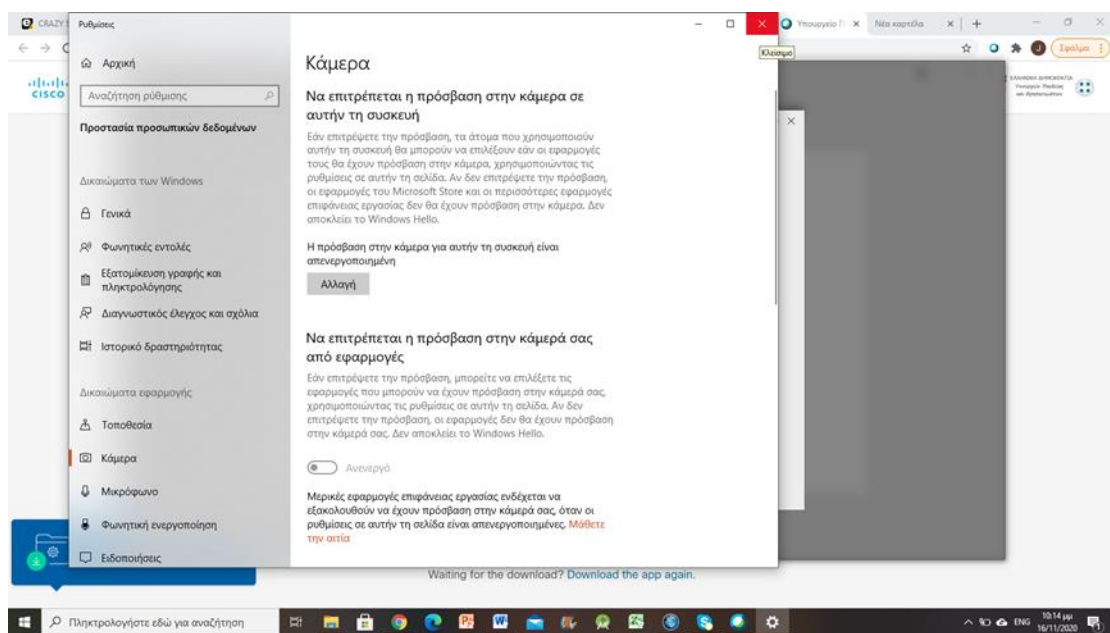

- Μέσω του browser πατώντας εκεί που δείχνει το κόκκινο βελάκι
- Μέσω της εφαρμογής πατώντας εκεί που δείχνει το πράσινο βελάκι

ΒΗΜΑ 3^ο : Ακολουθώντας την είσοδο μέσω browser μεταβαίνουμε στην σελίδα

Μας ζητάει όνομα που βάζουμε το όνομα του μαθητή/τριας. ΔΕΝ ΧΡΕΙΑΖΕΤΑΙ ΝΑ ΣΥΜΠΛΗΡΩΣΟΥΜΕ EMAIL

Σε περίπτωση που θέλουμε να χρησιμοποιήσουμε την εξειδικευμένη εφαρμογή της webex και όχι τον browser τότε πατάμε στο πράσινο βέλος και μεταβαίνουμε στη σελίδα

Ακολουθούμε τις οδηγίες και πατάμε εκεί που μας δείχνει η μπλε σημείωση κάτω αριστερά. Θα δούμε στη μέση της σελίδας ένα παράθυρο που σημαίνει ότι ξεκίνησε η εγκατάσταση

Μόλις τελειώσει η εγκατάσταση μεταβαίνουμε στην παρακάτω σελίδα όπου πατάμε το κουμπί Open System Preferences

Θα ανοίξουν οι ρυθμίσεις του υπολογιστή έτσι να ρυθμιστεί η εφαρμογή να έχει πρόσβαση στην κάμερα.