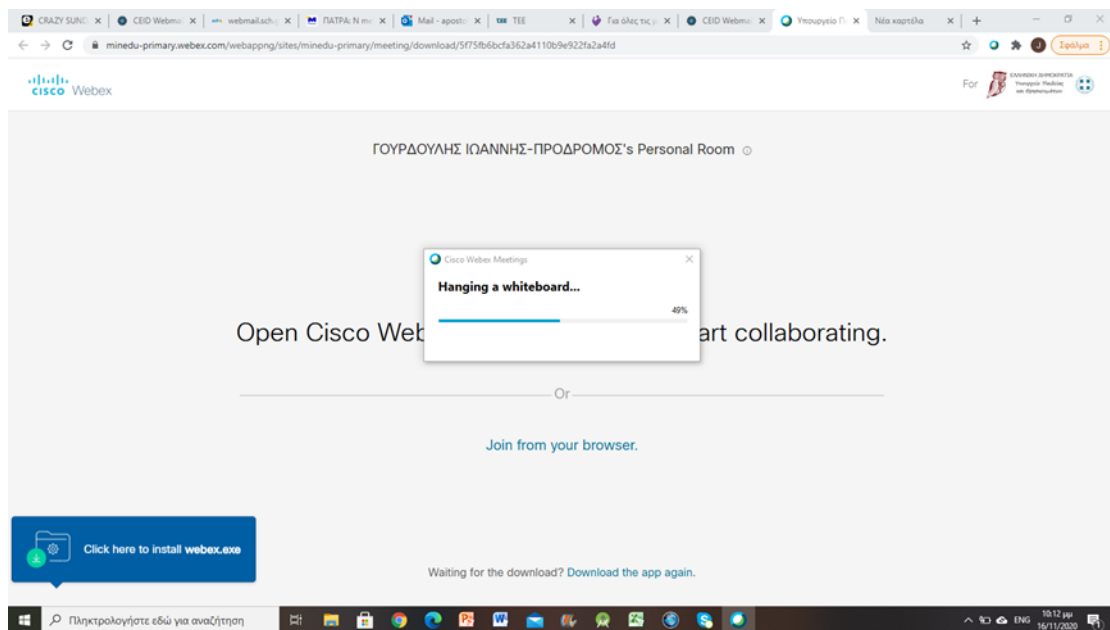

- Μέσω του browser πατώντας εκεί που δείχνει το κόκκινο βελάκι
- Μέσω της εφαρμογής πατώντας εκεί που δείχνει το πράσινο βελάκι

ΒΗΜΑ 3^ο : Ακολουθώντας την είσοδο μέσω browser μεταβαίνουμε στην σελίδα

Μας ζητάει όνομα που βάζουμε το όνομα του μαθητή/τριας. ΔΕΝ ΧΡΕΙΑΖΕΤΑΙ ΝΑ ΣΥΜΠΛΗΡΩΣΟΥΜΕ EMAIL

ΒΗΜΑ 4^ο : Πατάμε το κουμπί ΝΕΧΤ που έχει πρασινίσει (ενεργοποιηθεί) και μεταβαίνουμε στη σελίδα

ΒΗΜΑ 5^ο : Πατάμε το πράσινο κουμπί Join meeting και μεταβαίνουμε στη σελίδα

Στο σημείο αυτό έχουμε τελειώσει και περιμένουμε να μας αποδεχτεί ο Εκπαιδευτικός για να μπούμε στην εικονική τάξη του

Σε περίπτωση που θέλουμε να χρησιμοποιήσουμε την εξειδικευμένη εφαρμογή της webex και όχι τον browser τότε πατάμε στο πράσινο βέλος και μεταβαίνουμε στη σελίδα

Ακολουθούμε τις οδηγίες και πατάμε εκεί που μας δείχνει η μπλε σημείωση κάτω αριστερά. Θα δούμε στη μέση της σελίδας ένα παράθυρο που σημαίνει ότι ξεκίνησε η εγκατάσταση