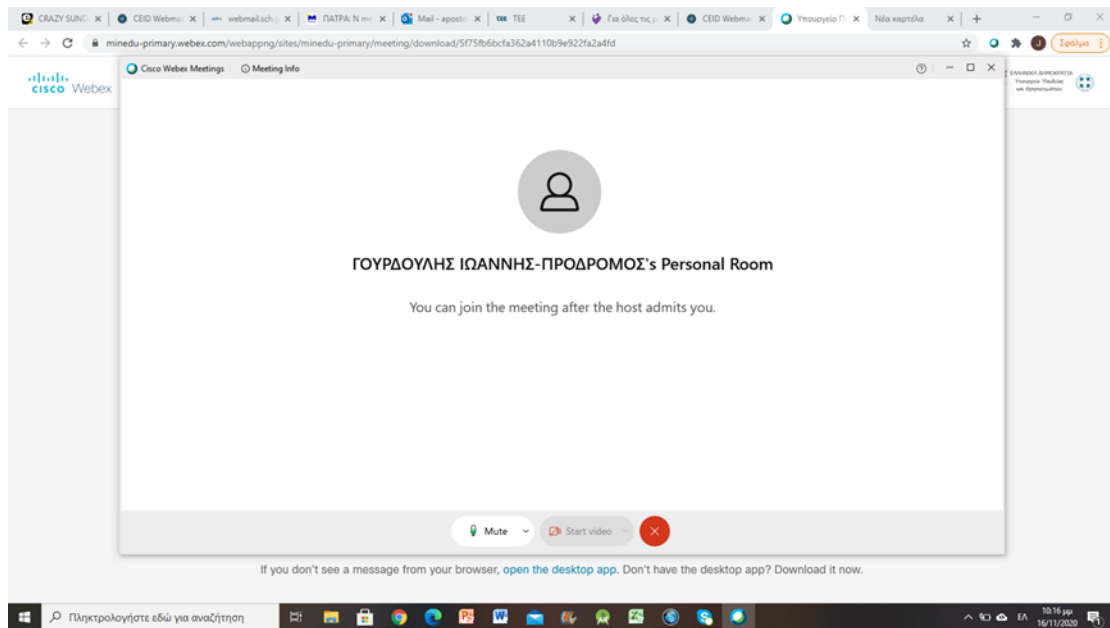

Σε περίπτωση που θέλουμε να χρησιμοποιήσουμε την εξειδικευμένη εφαρμογή της webex και όχι τον browser τότε πατάμε στο πράσινο βέλος και μεταβαίνουμε στη σελίδα

Ακολουθούμε τις οδηγίες και πατάμε εκεί που μας δείχνει η μπλε σημείωση κάτω αριστερά. Θα δούμε στη μέση της σελίδας ένα παράθυρο που σημαίνει ότι ξεκίνησε η εγκατάσταση

Μόλις τελειώσει η εγκατάσταση μεταβαίνουμε στην παρακάτω σελίδα όπου πατάμε το κουμπί Open System Preferences

Θα ανοίξουν οι ρυθμίσεις του υπολογιστή έτσι να ρυθμιστεί η εφαρμογή να έχει πρόσβαση στην κάμερα.

Στη συνέχεια μας ζητά στοιχεία όπως το όνομα του μαθητή. Και εδώ δεν είναι απαραίτητη η χρήση email για να πατήσουμε NEXT

Αφού πατήσουμε NEXT μεταβαίνουμε στην παρακάτω σελίδα όπου επιλέγουμε το κουμπί Join Meeting