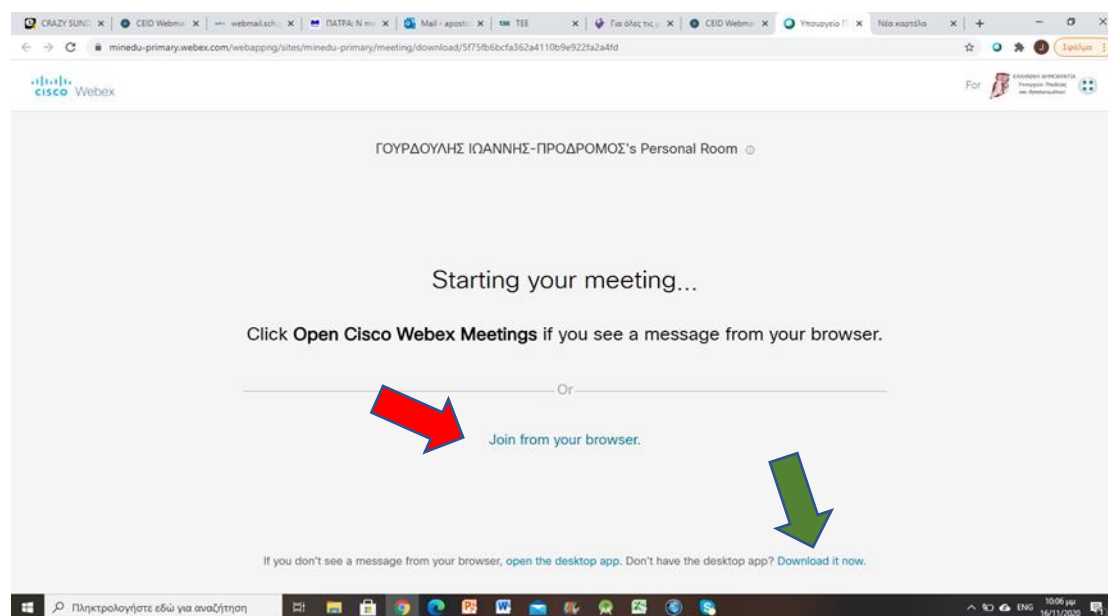

ΟΔΗΓΙΕΣ ΧΡΗΣΗΣ ΤΗΣ ΠΛΑΤΦΟΡΜΑΣ WEBEX ΓΙΑ ΓΟΝΕΙΣ ΚΑΙ ΜΑΘΗΤΕΣ

ΒΗΜΑ 1^ο : Σας έχει αποσταλεί μέσω ηλεκτρονικής αλληλογραφίας ένας υπερσύνδεσμος (link) της μορφής

<https://minedu-primary.webex.com/meet/XXXXXXXXX>

ΒΗΜΑ 2^ο : Πατάμε πάνω στον υπερσύνδεσμο και μας οδηγεί μέσω του browser (Chrome, Firefox) στην αρχική σελίδα του εικονικής τάξης του εκπαιδευτικού