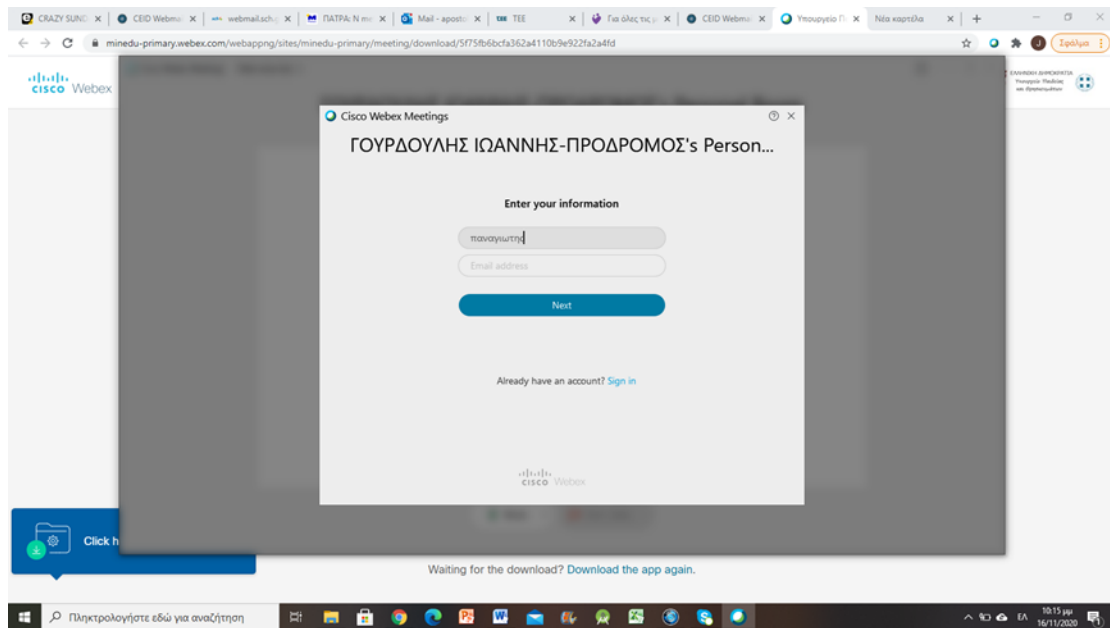

Αφού πατήσουμε NEXT μεταβαίνουμε στην παρακάτω σελίδα όπου επιλέγουμε το κουμπί Join Meeting