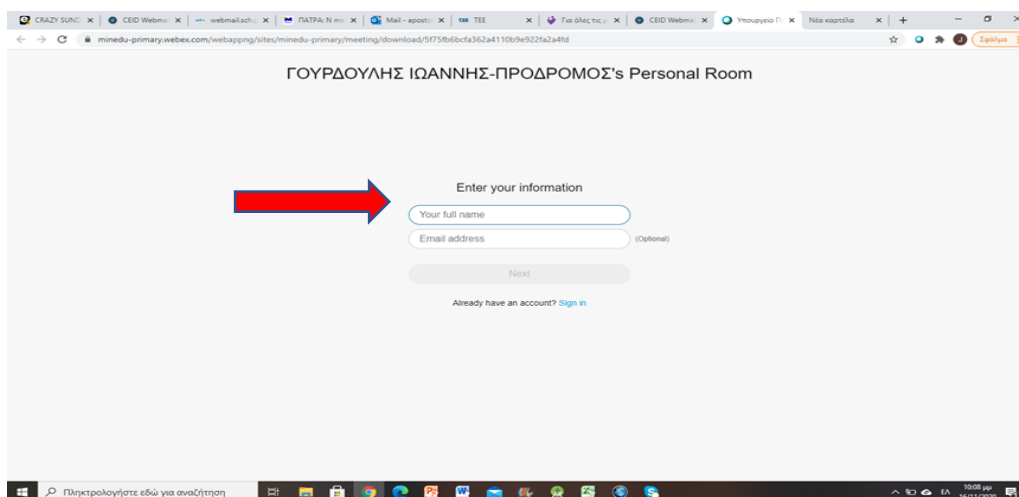

ΟΔΗΓΙΕΣ ΧΡΗΣΗΣ ΤΗΣ ΠΛΑΤΦΟΡΜΑΣ WEBEX ΓΙΑ ΓΟΝΕΙΣ ΚΑΙ ΜΑΘΗΤΕΣ

ΒΗΜΑ 1^ο : Σας έχει αποσταλεί μέσω ηλεκτρονικής αλληλογραφίας ένας υπερσύνδεσμος (link) της μορφής

<https://minedu-primary.webex.com/meet/XXXXXXXXX>

ΒΗΜΑ 2^ο : Πατάμε πάνω στον υπερσύνδεσμο και μας οδηγεί μέσω του browser (Chrome, Firefox) στην αρχική σελίδα του εικονικής τάξης του εκπαιδευτικού

Εδώ παρατηρούμε ότι υπάρχουν δύο τρόποι να συνεχίσουμε

- Μέσω του browser πατώντας εκεί που δείχνει το κόκκινο βελάκι
- Μέσω της εφαρμογής πατώντας εκεί που δείχνει το πράσινο βελάκι

ΒΗΜΑ 3^ο : Ακολουθώντας την είσοδο μέσω browser μεταβαίνουμε στην σελίδα

Μας ζητάει όνομα που βάζουμε το όνομα του μαθητή/τριας. ΔΕΝ ΧΡΕΙΑΖΕΤΑΙ ΝΑ ΣΥΜΠΛΗΡΩΣΟΥΜΕ EMAIL