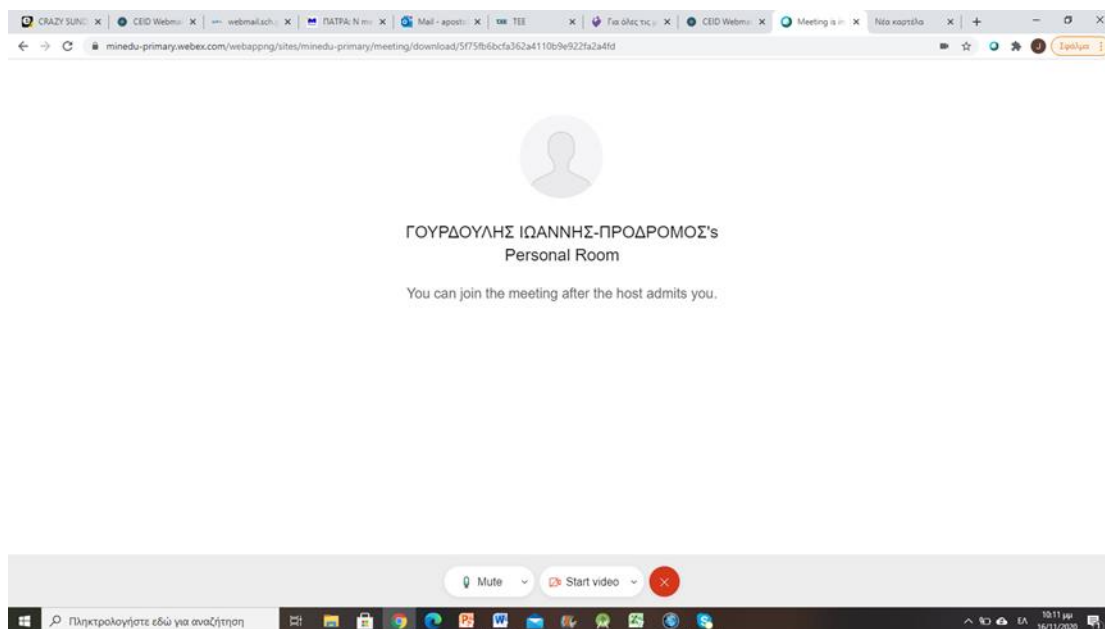

ΒΗΜΑ 2^ο : Πατάμε πάνω στον υπερσύνδεσμο και μας οδηγεί μέσω του browser (Chrome, Firefox) στην αρχική σελίδα του εικονικής τάξης του εκπαιδευτικού

Εδώ παρατηρούμε ότι υπάρχουν δύο τρόποι να συνεχίσουμε

- Μέσω του browser πατώντας εκεί που δείχνει το κόκκινο βελάκι
- Μέσω της εφαρμογής πατώντας εκεί που δείχνει το πράσινο βελάκι

ΒΗΜΑ 3^ο : Ακολουθώντας την είσοδο μέσω browser μεταβαίνουμε στην σελίδα

Μας ζητάει όνομα που βάζουμε το όνομα του μαθητή/τριας. ΔΕΝ ΧΡΕΙΑΖΕΤΑΙ ΝΑ ΣΥΜΠΛΗΡΩΣΟΥΜΕ EMAIL

ΒΗΜΑ 4^ο : Πατάμε το κουμπί ΝΕΧΤ που έχει πρασινίσει (ενεργοποιηθεί) και μεταβαίνουμε στη σελίδα

ΒΗΜΑ 5^ο : Πατάμε το πράσινο κουμπί Join meeting και μεταβαίνουμε στη σελίδα

Στο σημείο αυτό έχουμε τελειώσει και περιμένουμε να μας αποδεχτεί ο Εκπαιδευτικός για να μπούμε στην εικονική τάξη του