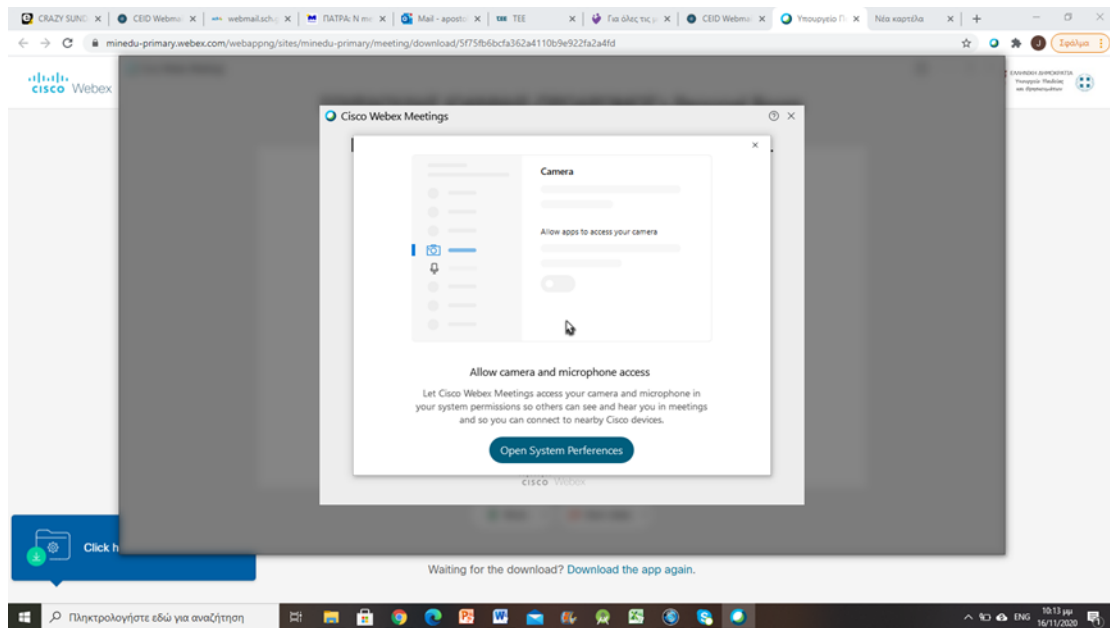

Θα ανοίξουν οι ρυθμίσεις του υπολογιστή έτσι να ρυθμιστεί η εφαρμογή να έχει πρόσβαση στην κάμερα.

Στη συνέχεια μας ζητά στοιχεία όπως το όνομα του μαθητή. Και εδώ δεν είναι απαραίτητη η χρήση email για να πατήσουμε NEXT